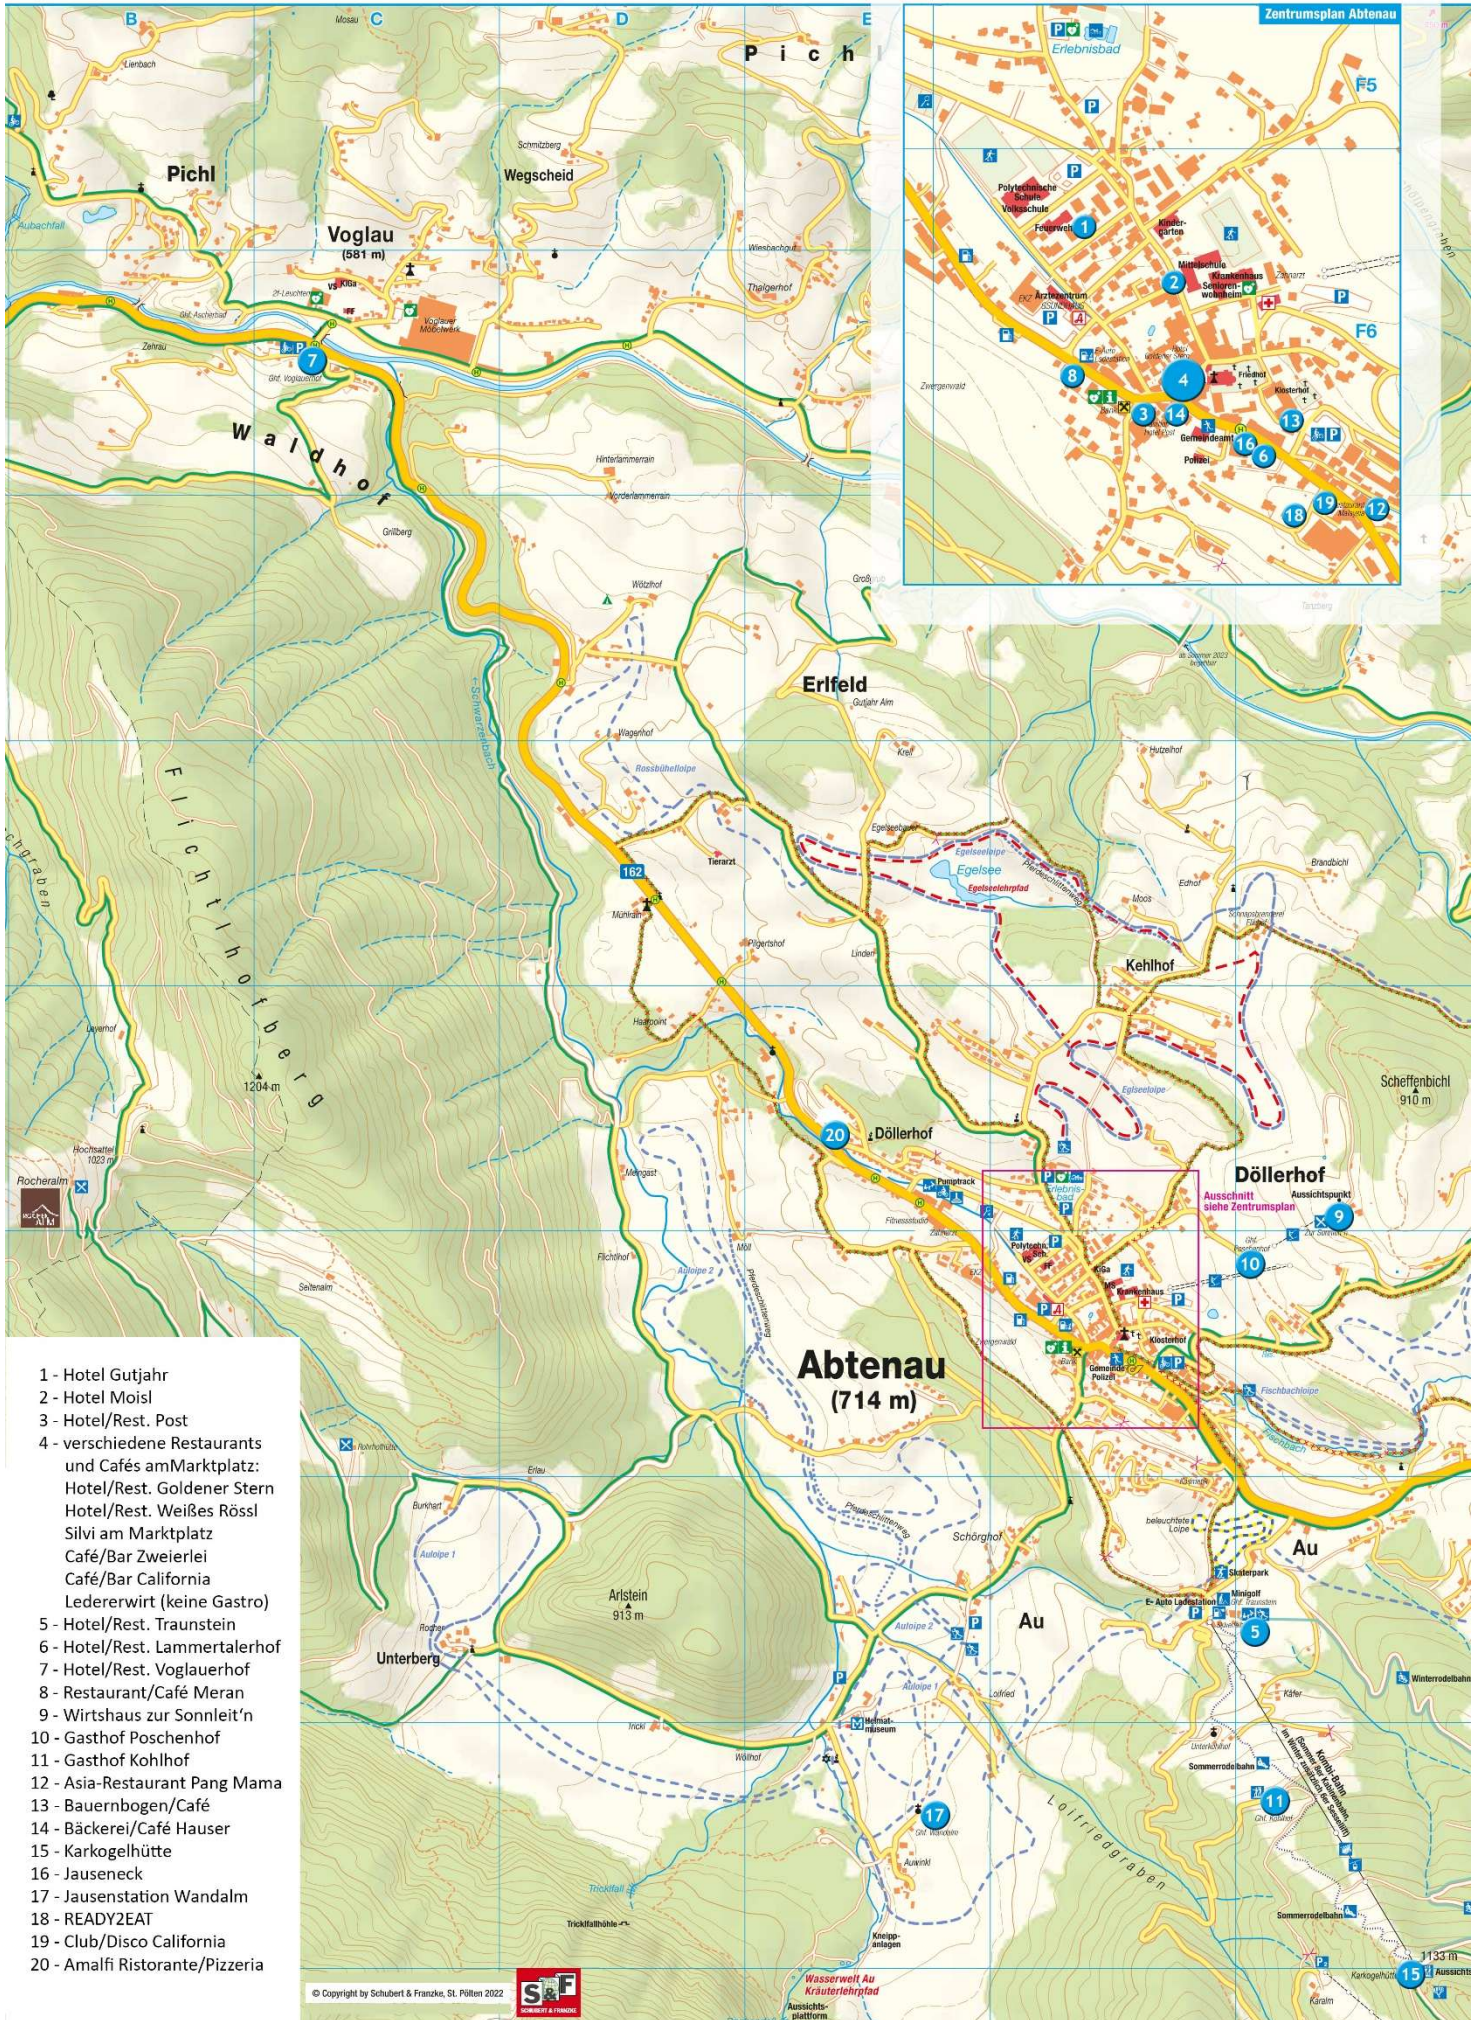

Gastronomiebetriebe in Abtenau

Tourismusverband Abtenau

Markt 165, 5441 Abtenau – www.abtenau-info.at – ferien@abtenau.at – Tel. 06243/4040