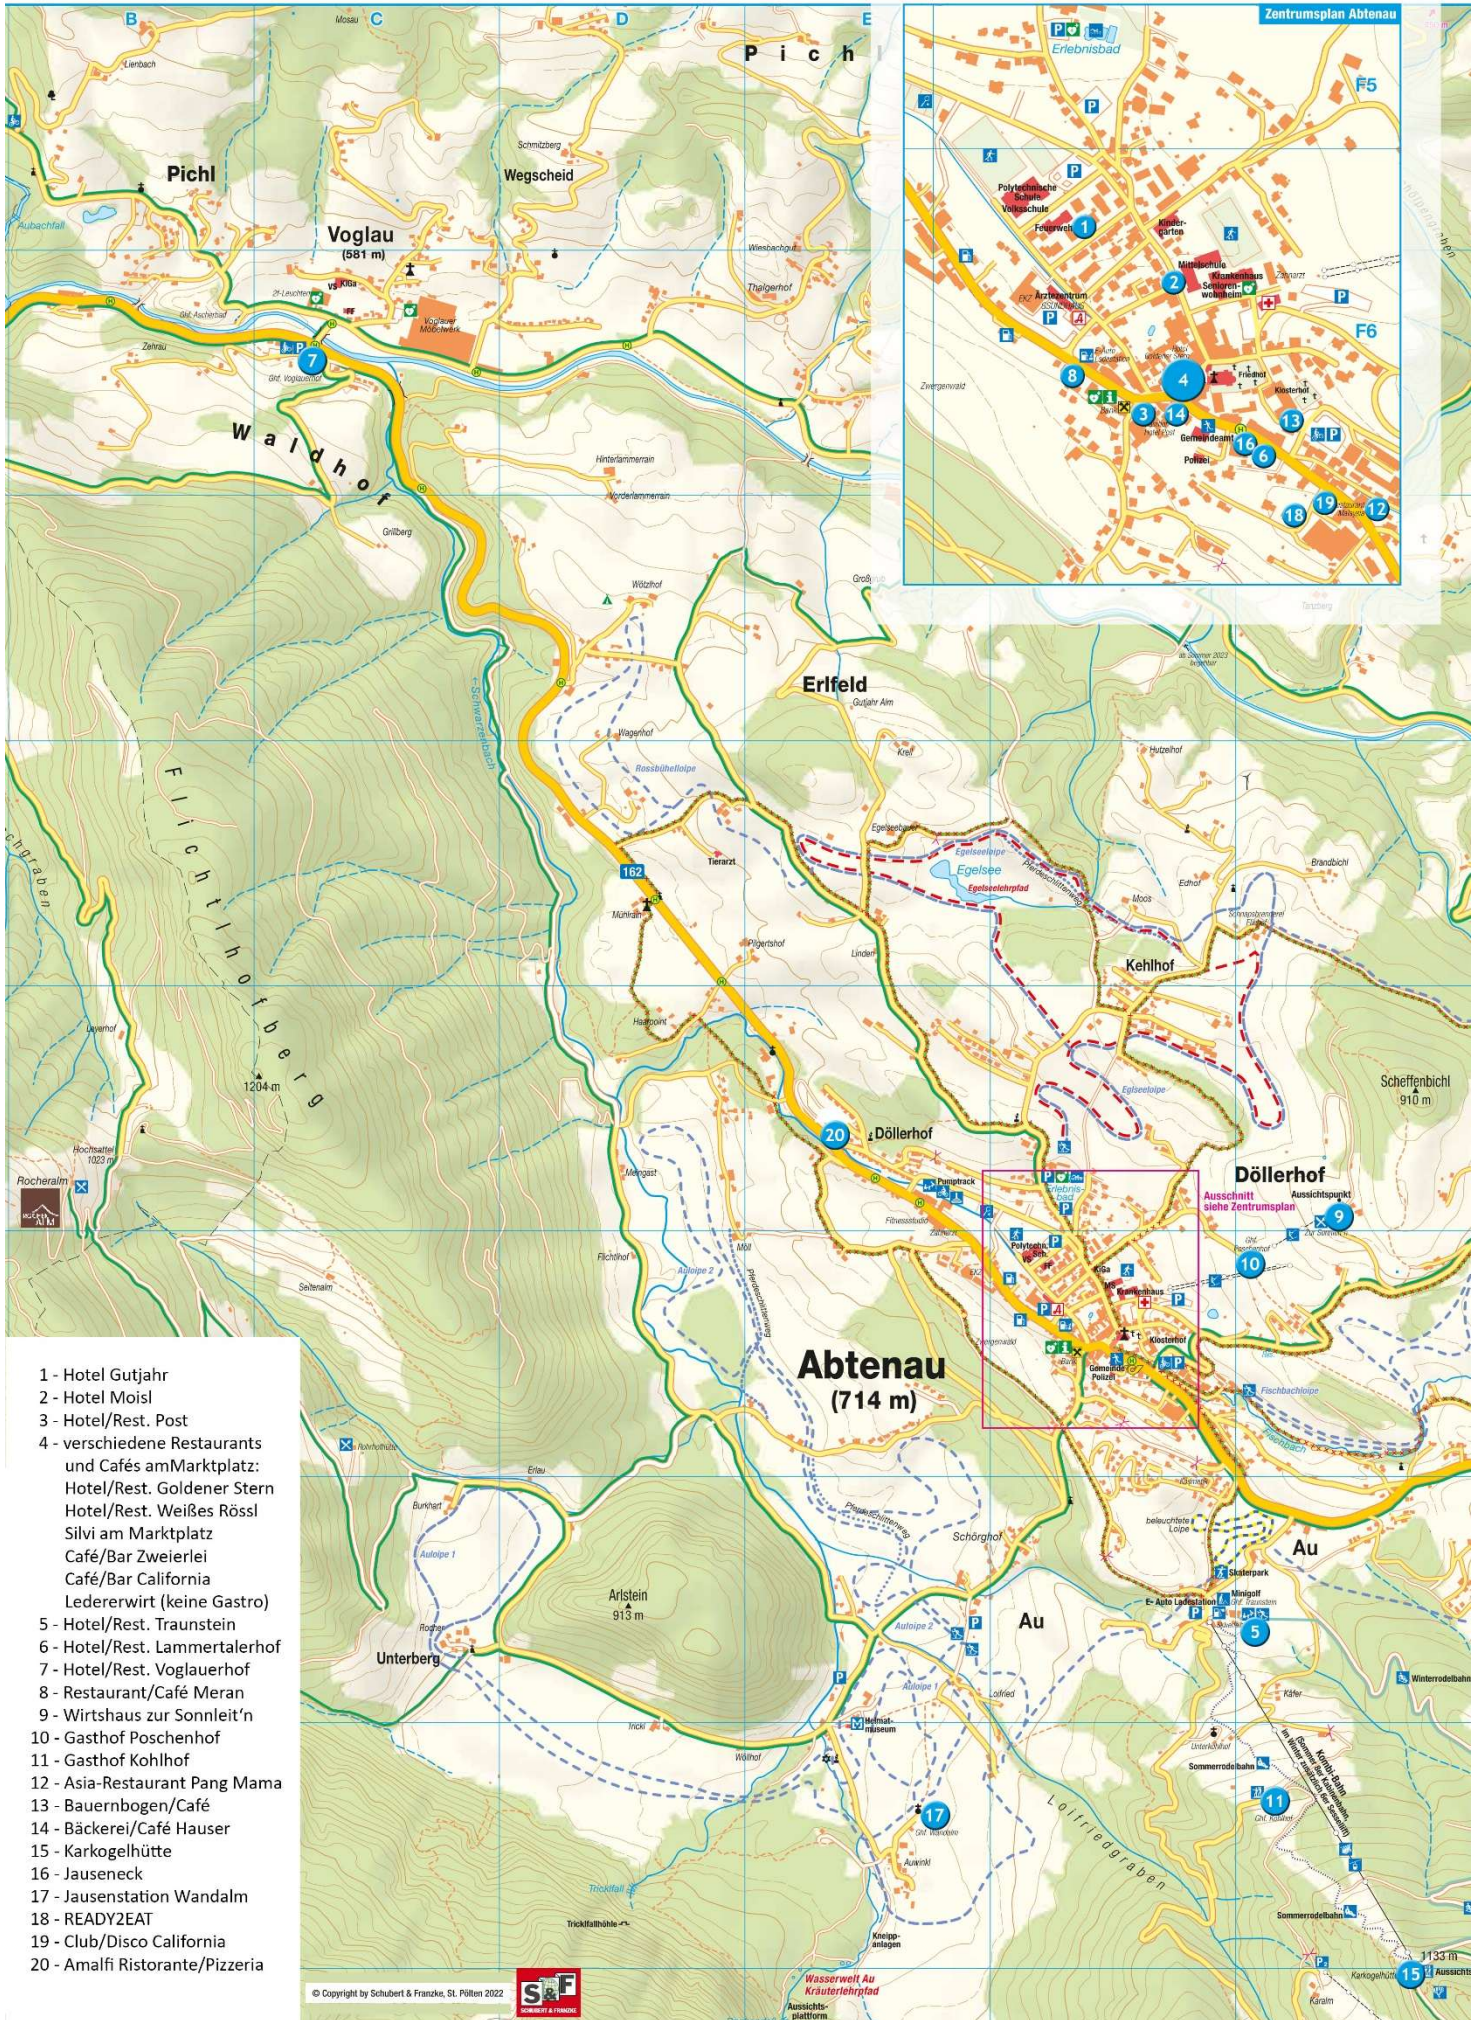

Gastronomiebetriebe in Abtenau

- 1 - Hotel Gutjahr
- 2 - Hotel Moisl
- 3 - Hotel/Rest. Post
- 4 - verschiedene Restaurants und Cafés am Marktplatz:
Hotel/Rest. Goldener Stern
Hotel/Rest. Weißes Rössl
Silvi am Marktplatz
Café/Bar Zweierlei
Café/Bar California
Ledererwirt (keine Gastro)
- 5 - Hotel/Rest. Traunstein
- 6 - Hotel/Rest. Lammertalerhof
- 7 - Hotel/Rest. Voglauerhof
- 8 - Restaurant/Café Meran
- 9 - Wirtshaus zur Sonneleit'n
- 10 - Gasthof Poschenhof
- 11 - Gasthof Kohlhof
- 12 - Asia-Restaurant Pang Mama
- 13 - Bauernbogen/Café
- 14 - Bäckerei/Café Hauser
- 15 - Karkogelhütte
- 16 - Jauseneck
- 17 - Jausenstation Wandalm
- 18 - READY2EAT
- 19 - Club/Disco California
- 20 - Amalfi Ristorante/Pizzeria