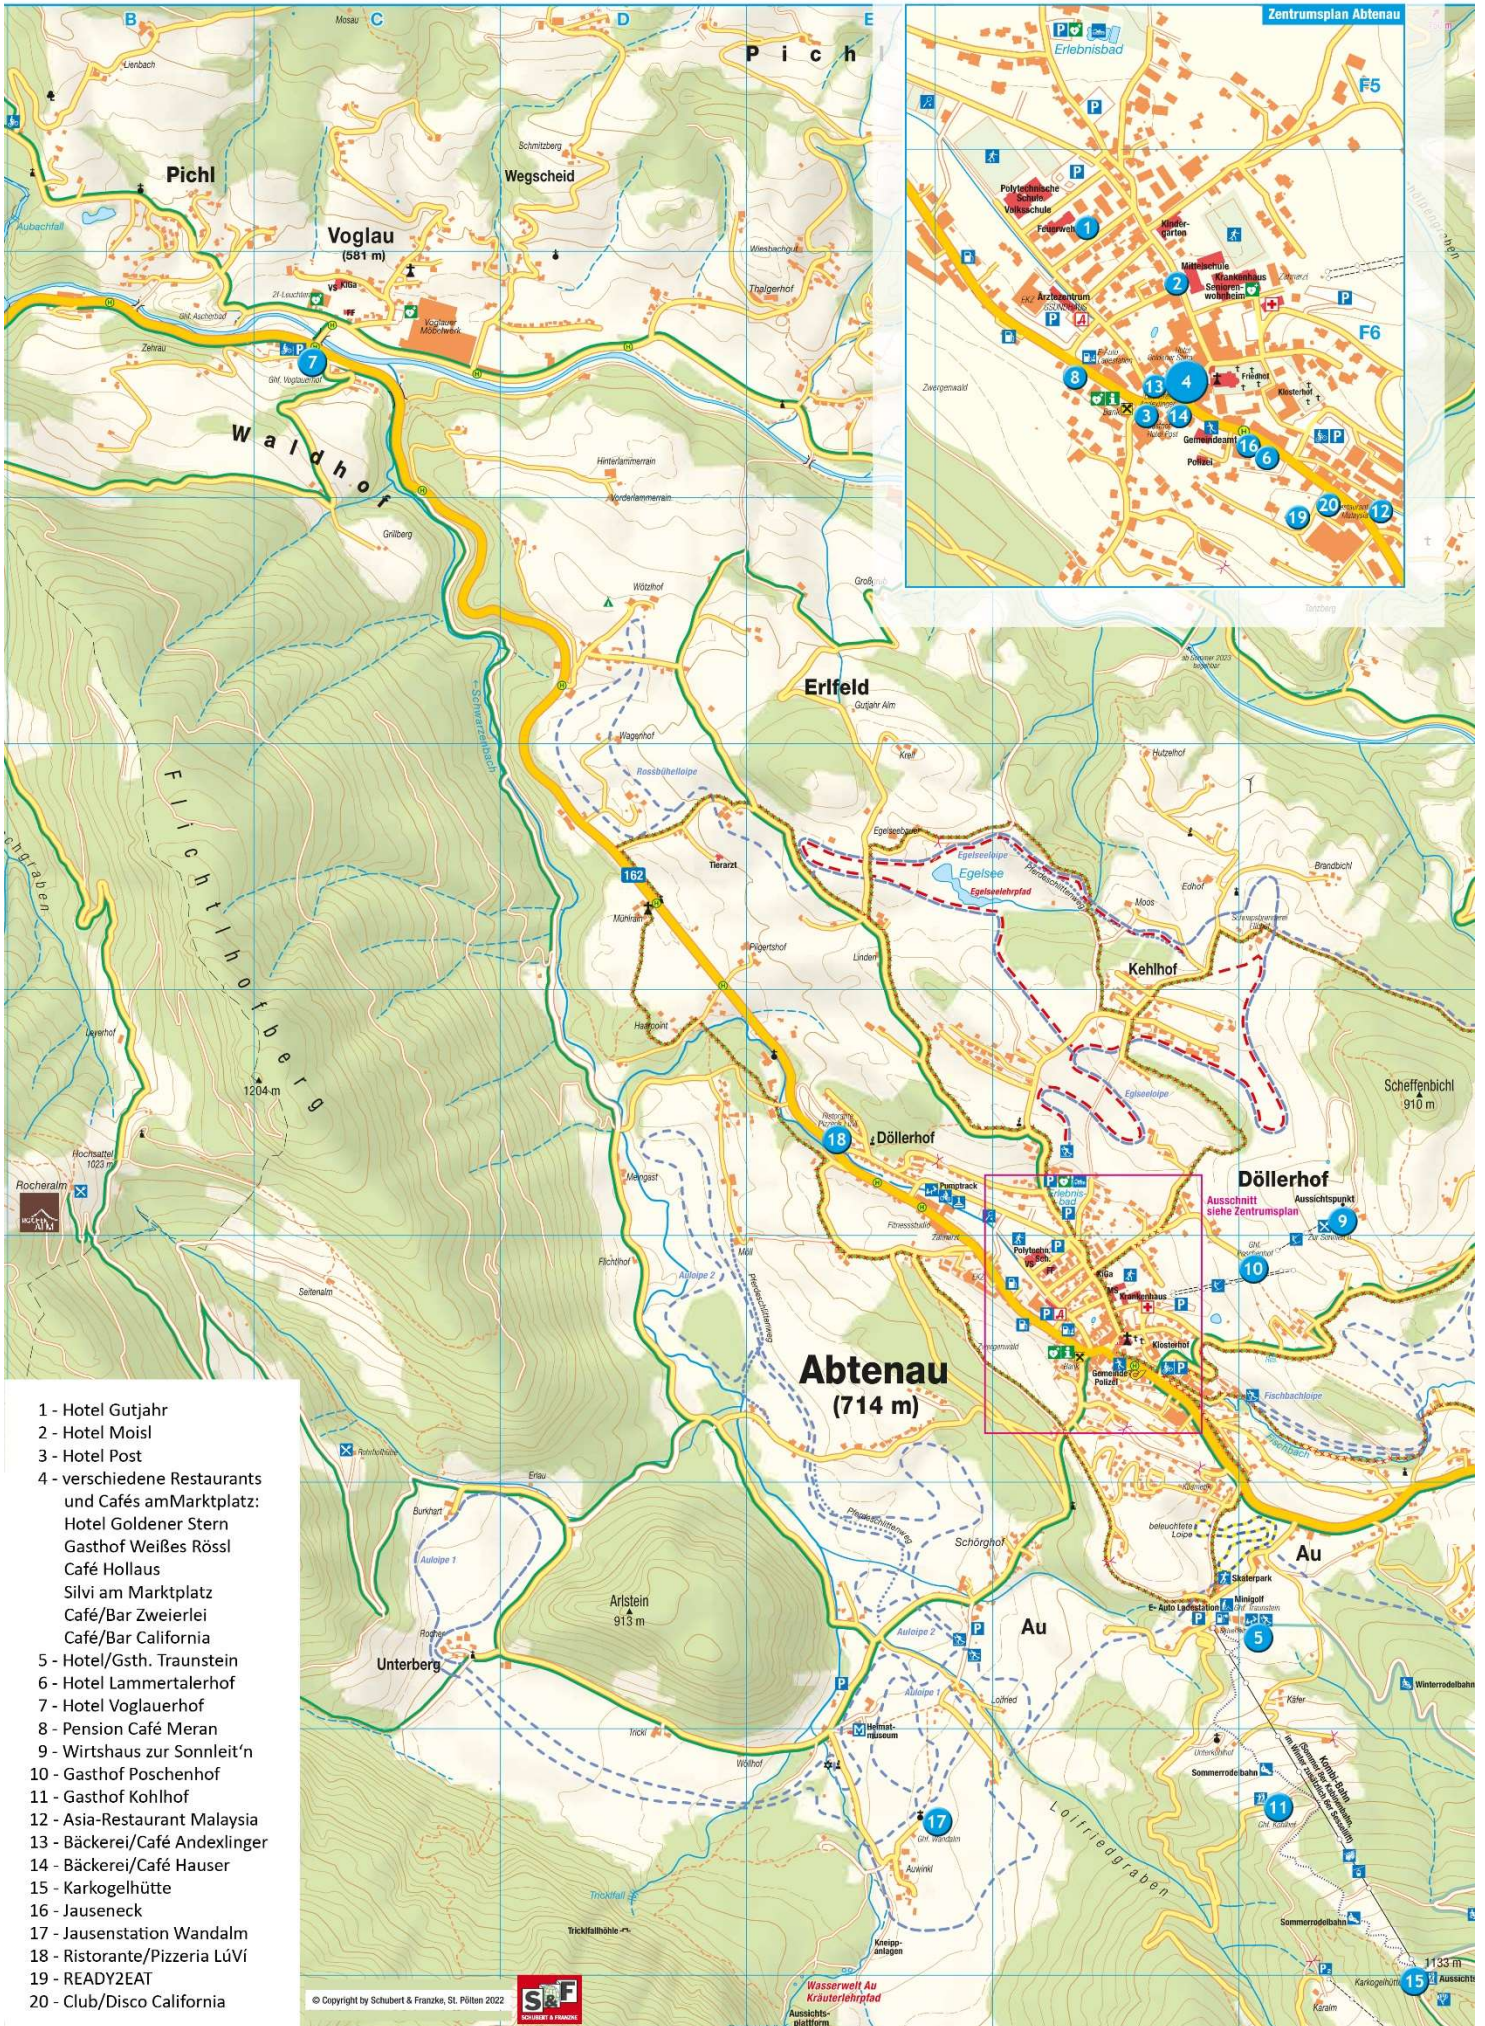

Gastronomiebetriebe in Abtenau

1. 1 - Hotel Gutjahr
2. 2 - Hotel Moisl
3. 3 - Hotel Post
4. 4 - verschiedene Restaurants und Cafés am Marktplatz:
   Hotel Goldener Stern
   Gasthof Weißes Rössl
   Café Hollaus
   Silvi am Marktplatz
   Café/Bar Zweierlei
   Café/Bar California
5. 5 - Hotel/Gsth. Traunstein
6. 6 - Hotel Lammertalerhof
7. 7 - Hotel Voglauerhof
8. 8 - Pension Café Meran
9. 9 - Wirtshaus zur Sonnleit'n
10. 10 - Gasthof Poschenhof
11. 11 - Gasthof Kohlhof
12. 12 - Asia-Restaurant Malaysia
13. 13 - Bäckerei/Café Andexlinger
14. 14 - Bäckerei/Café Hauser
15. 15 - Karkogelhütte
16. 16 - Jauseneck
17. 17 - Jausenstation Wandalm
18. 18 - Ristorente/Pizzeria Lúví
19. 19 - READY2EAT
20. 20 - Club/Disco California

Wasserwelt Au
Kraxlerlehrpfad
Aussichtsplattform

Tourismusverband Abtenau

Markt 165, 5441 Abtenau – www.abtenau-info.at – ferien@abtenau.at – Tel. 06243/4040