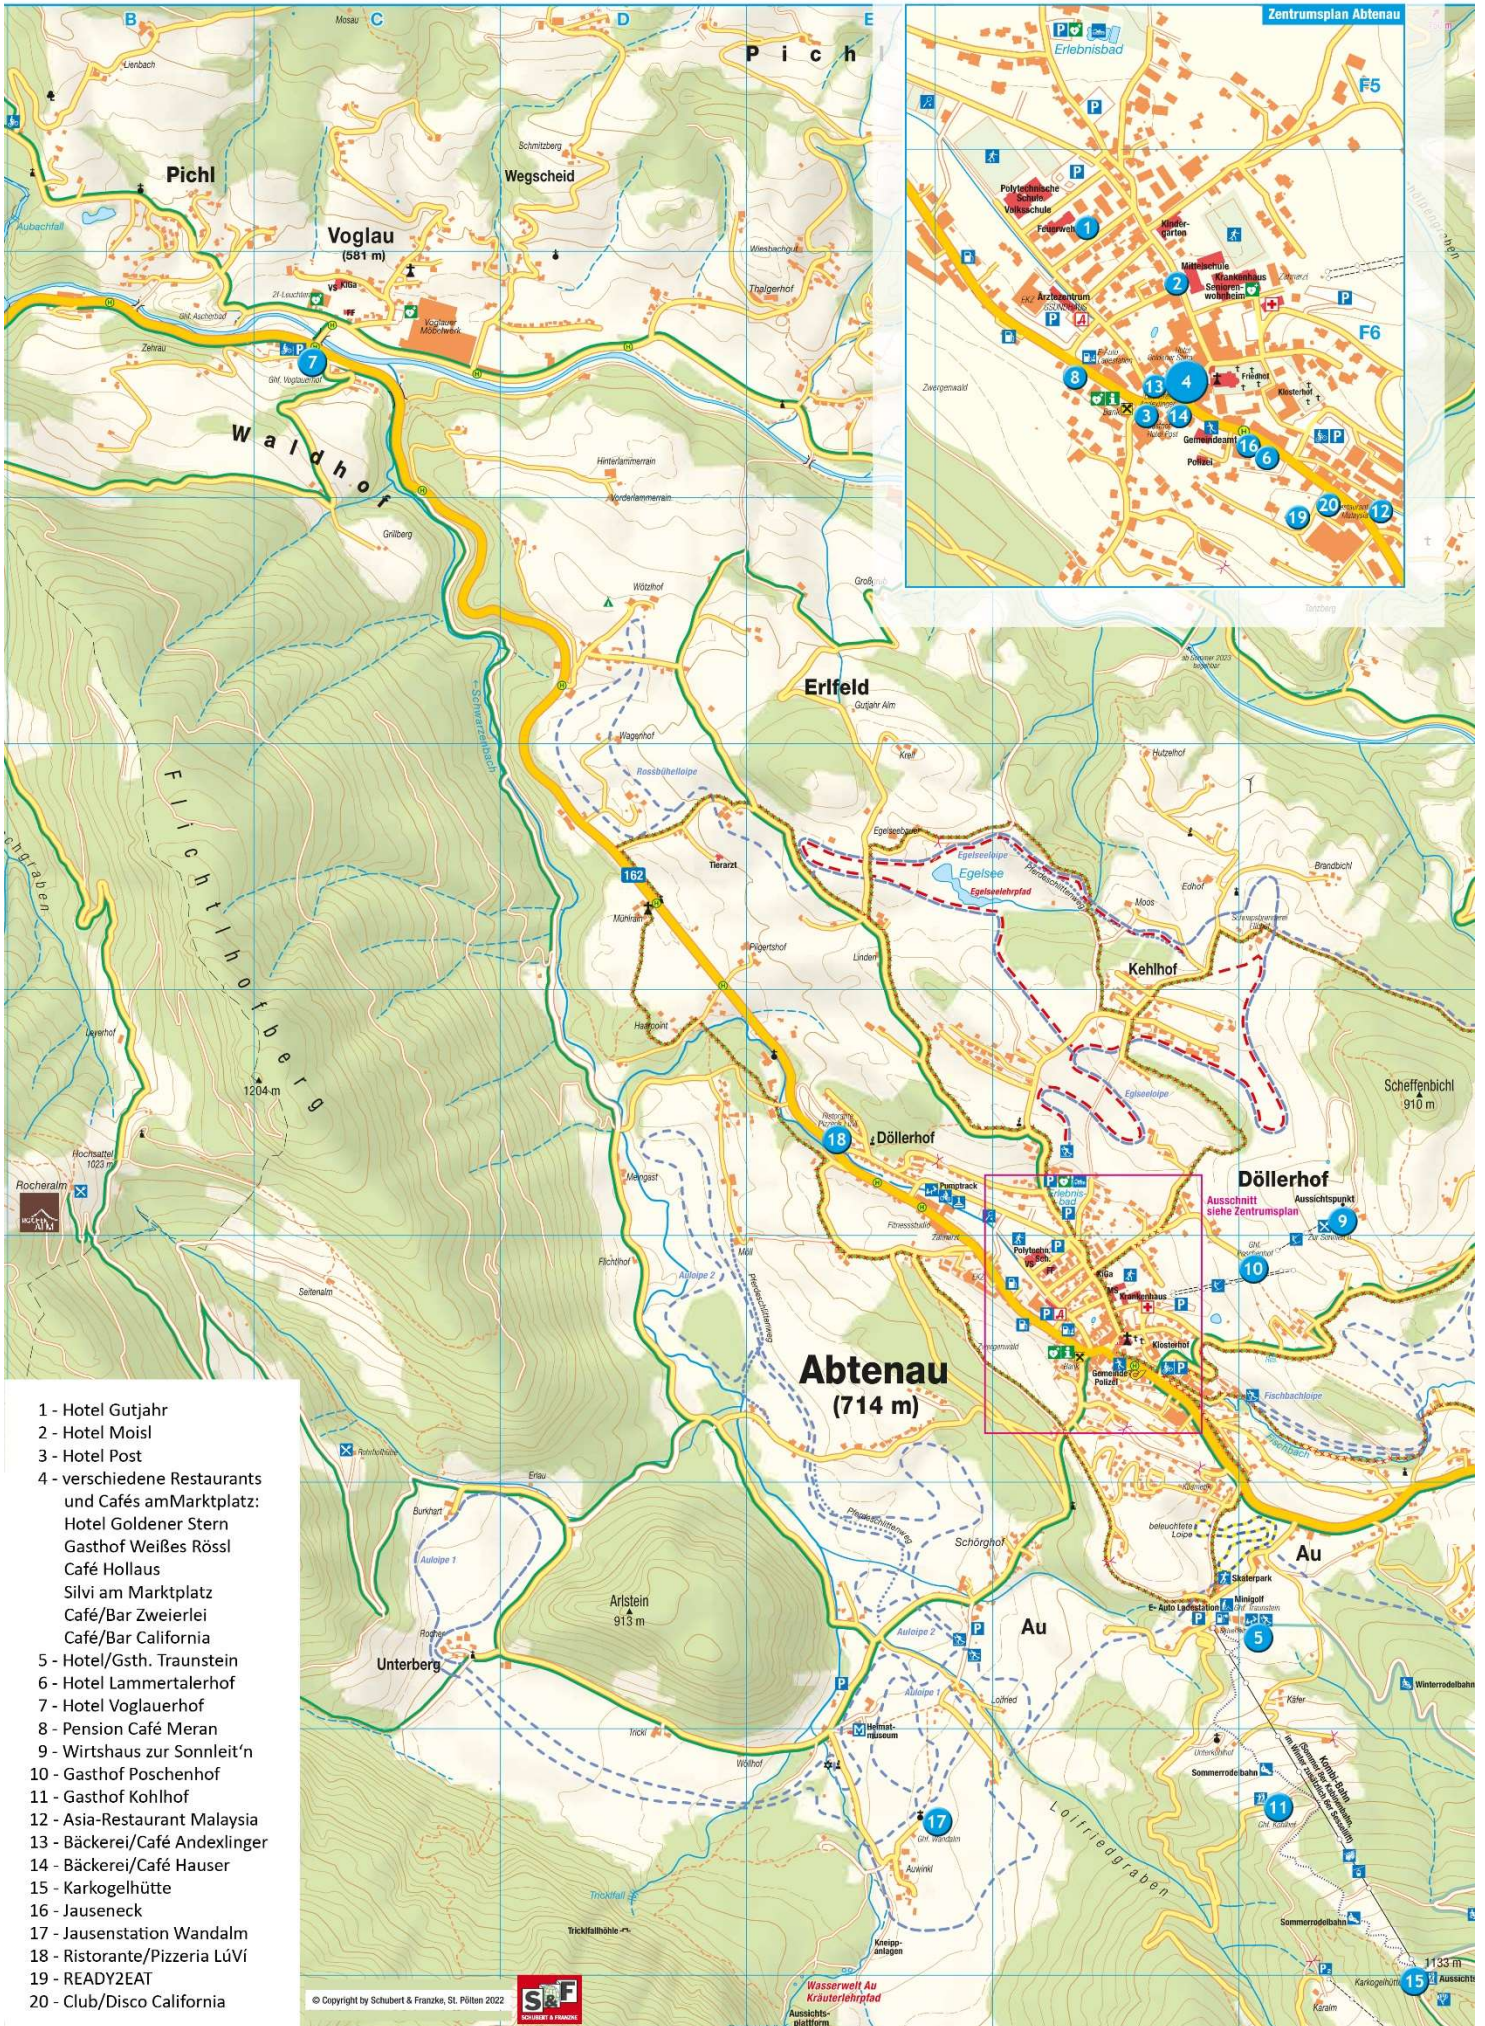

Gastronomiebetriebe in Abtenau

- 1 - Hotel Gutjahr
- 2 - Hotel Moisl
- 3 - Hotel Post
- 4 - verschiedene Restaurants und Cafés am Marktplatz:
 Hotel Goldener Stern
 Gasthof Weißes Rössl
 Café Hollaus
 Silvi am Marktplatz
 Café/Bar Zweierlei
 Café/Bar California
- 5 - Hotel/Gsth. Traunstein
- 6 - Hotel Lammertalerhof
- 7 - Hotel Voglauerhof
- 8 - Pension Café Meran
- 9 - Wirtshaus zur Sonnleit'n
- 10 - Gasthof Poschenhof
- 11 - Gasthof Kohlhof
- 12 - Asia-Restaurant Malaysia
- 13 - Bäckerei/Café Andexlinger
- 14 - Bäckerei/Café Hauser
- 15 - Karkogelhütte
- 16 - Jauseneck
- 17 - Jausenstation Wandalm
- 18 - Ristorante/Pizzeria Lúví
- 19 - READY2EAT
- 20 - Club/Disco California

© Copyright by Schubert & Franzke, St. Pölten 2022

Wasserwelt Au
 Kräutertehrfeld
 Aussichtsplattform