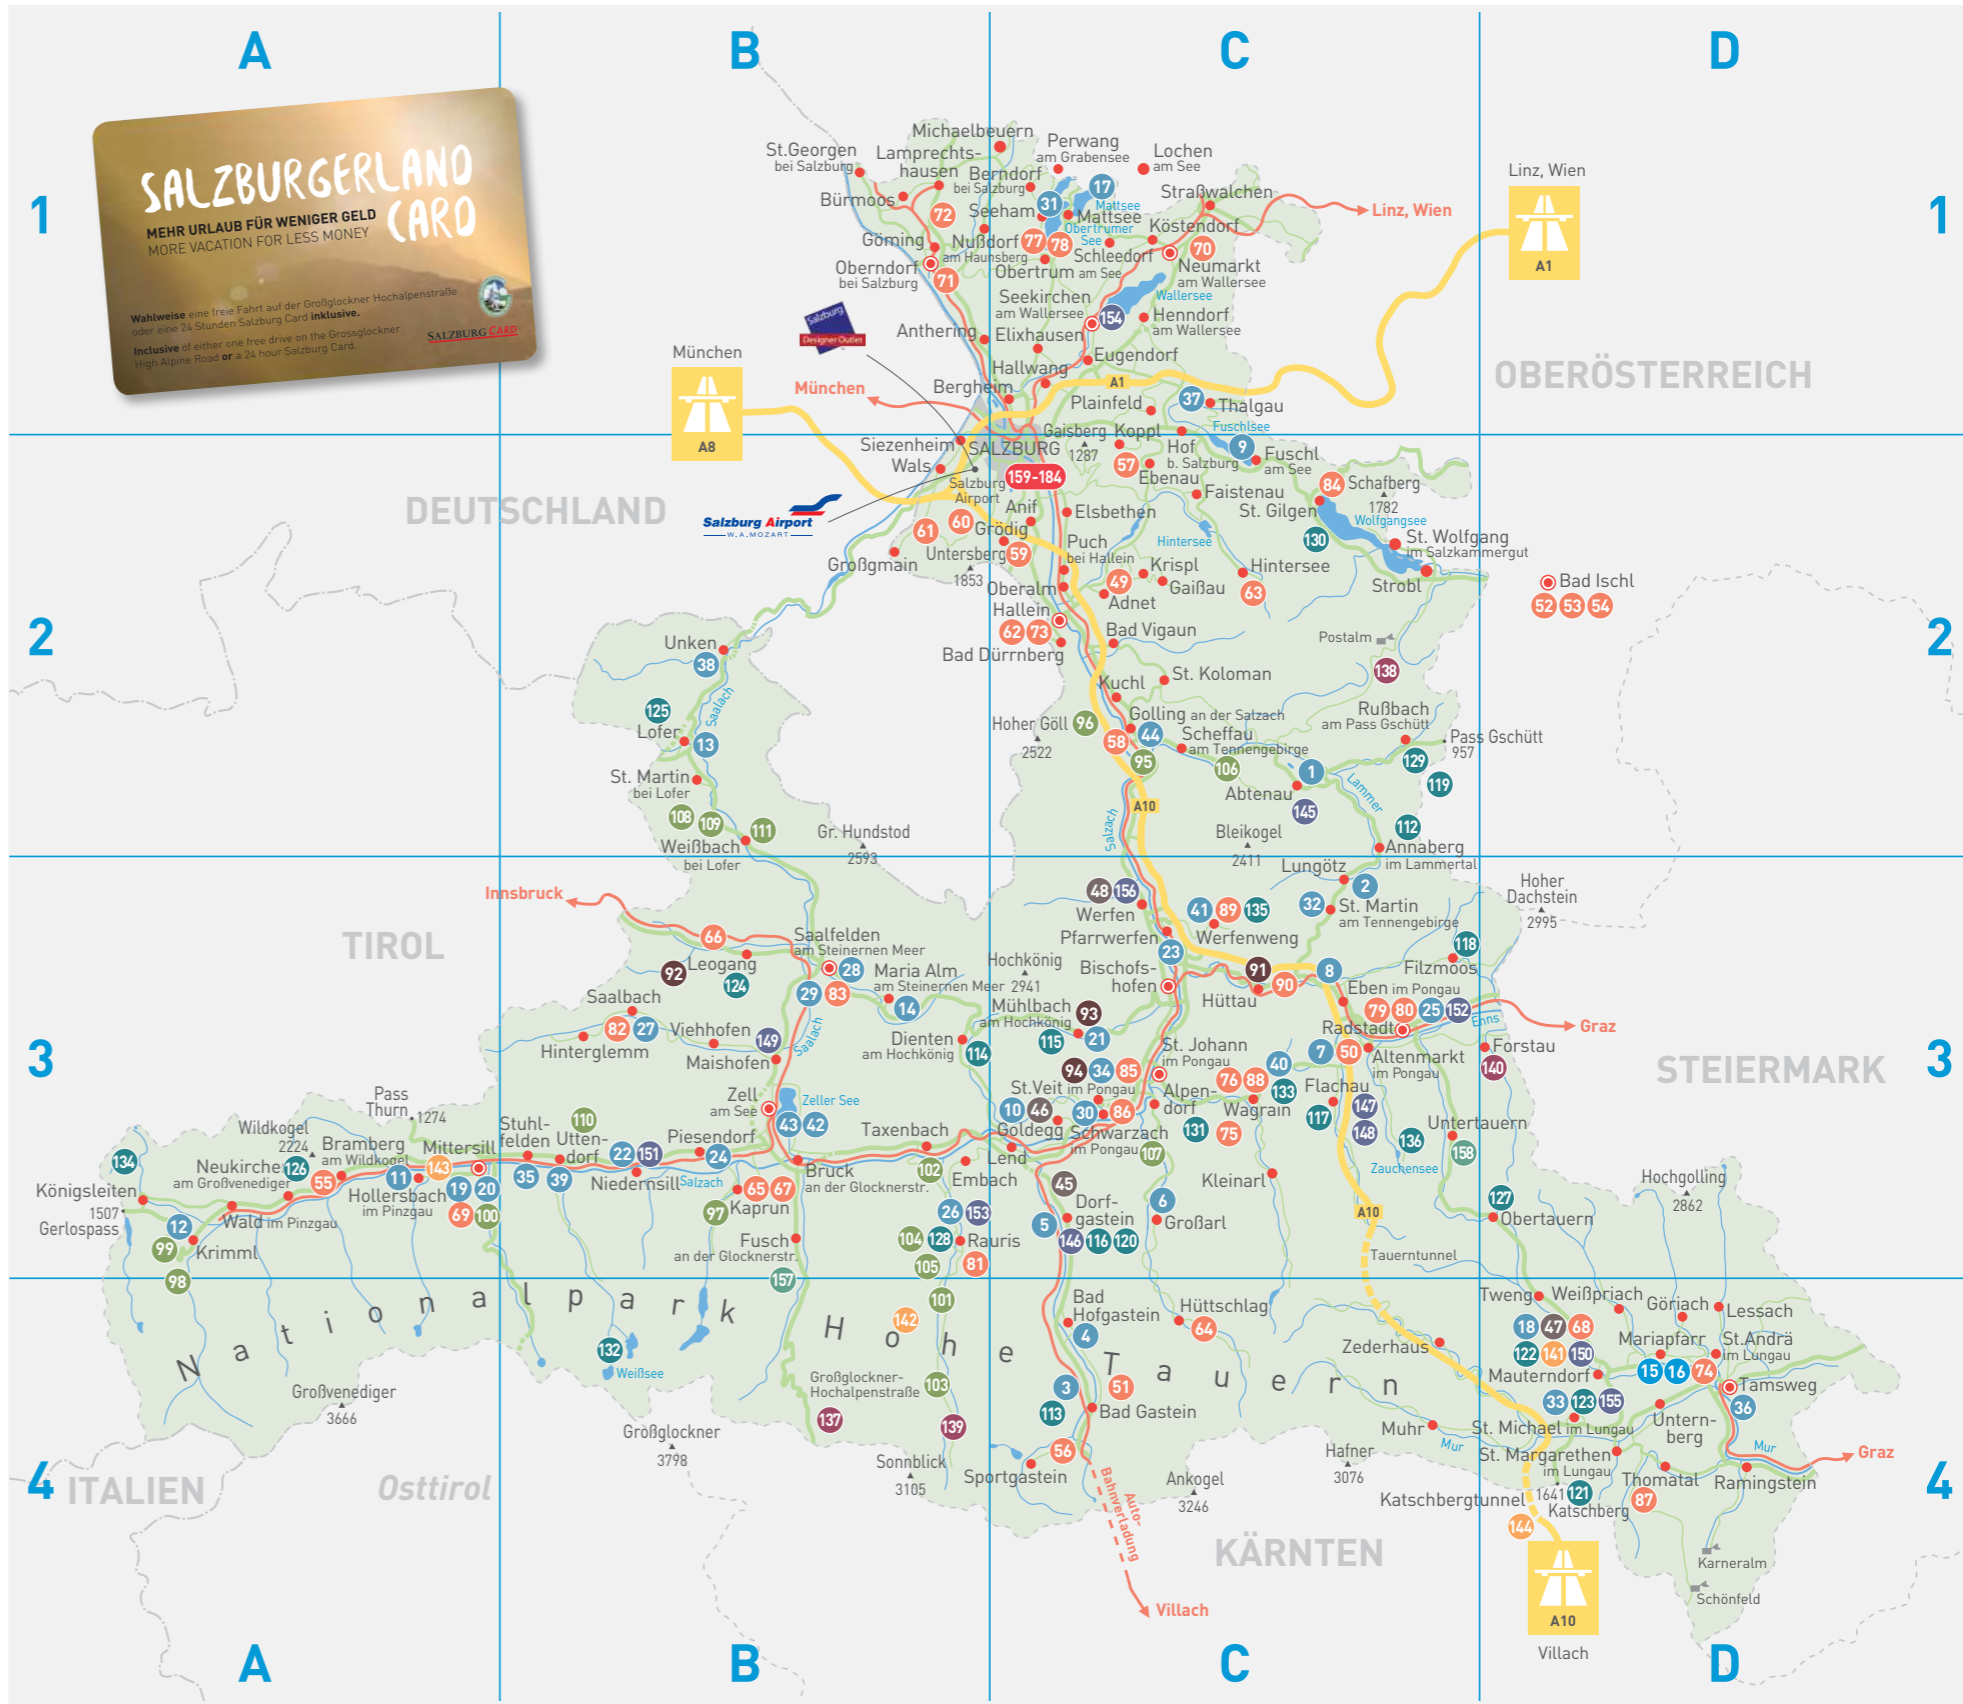

PANORAMASTRASSEN

NR.	ATTRAKTION	SEITE	KARTE
137	Großglockner Hoehalpen-strasse	75	B4
138	Postalmstraße Abtenau	75	C2
139	Mautstraße Kolm-Saigurn	76	B4
140	Mautstraße Forstau	76	D3

BAHNEN & BUSSE

NR.	ATTRAKTION	SEITE	KARTE
141	Dampfzugfahrten Taurach-bahn	77	D4
142	Nationalparktaxi Seidl-winkltal	77	B4
143	Pinzgauer Lokalbahn	79	A3
144	Tschu-Tschu-Bahn	79	D4

SPORT & SPASS

NR.	ATTRAKTION	SEITE	KARTE
145	Sommerrodeln am Karkogel	81	C2
146	Kegelbahnen Egger	81	C3
147	Minigolfplatz Flachau	82	C3
148	Pit-Pat-Anlage	82	C3
149	Rad-Wander-Golf	82	B3
150	Minigolf Mauterndorf	83	D4
151	Bogenschießen Niederersill	85	B3
152	Minigolfanlage Radstadt	85	C3
153	Minigolf Rauris	85	B3
154	Schloss Seeburg	86	C1
155	Minigolf St. Michael im Lungau	86	D4
156	Minigolfanlage Werfen	86	C3

WILD- & ERLEBNISPARKS

NR.	ATTRAKTION	SEITE	KARTE
157	Wild- und Erlebnispark Ferleiten	87	B4
158	Wildpark und Kinderland	87	C3